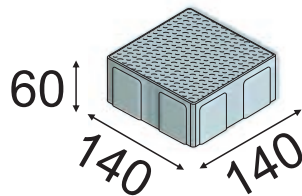

Тейт

Бавария. Дробеструйная коллекция гранит

Морис

Антара

Тейт