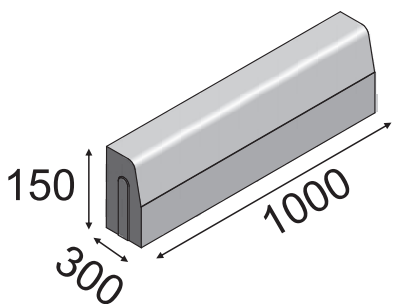

Серый

Темно-коричневый

Серый

Бордюр 1000x300x150

Серый

Схема проезда

+7 (495) 432-03-42

WWW.342MZ.RU