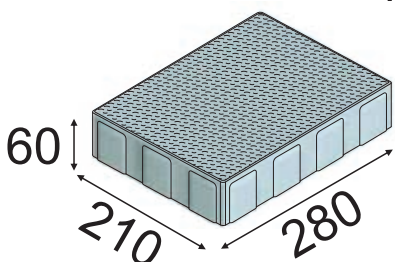

Тейт

Бавария. Дробеструйная коллекция гранит

Морис

Антара

Тейт