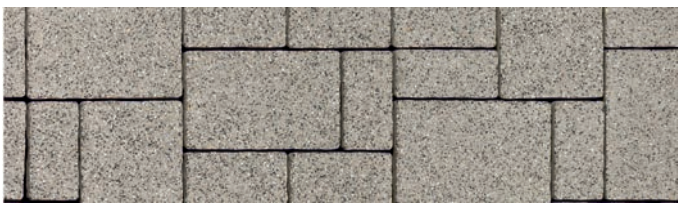

Классика

Круговая классика

Тейт

Бавария. Дробеструйная коллекция гранит

Морис

Антара

Тейт

Бежевый

Брусчатка 200x100x60

Бежевый

Темно-коричневый

Коричневый

Красный

Серый

Карелия

Бордюр color mix 1000x200x80