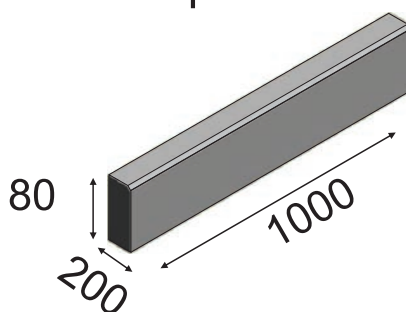

Темно-коричневый

Бордюр моноцвет 1000x200x80