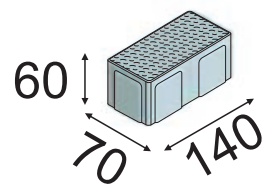

Тейт

Бавария. Дробеструйная коллекция гранит

Морис

Антара

Тейт