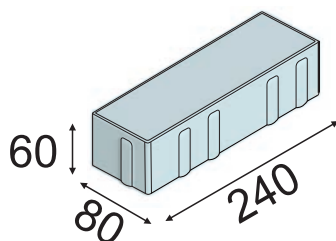

Сидней

Паркет color mix

Сидней

Гавана

Черный