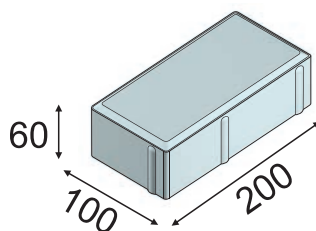

Брусчатка 200x100x60

Бежевый

Темно-коричневый

Коричневый

Красный

Серый

Карелия

Бордюр color mix 1000x200x80