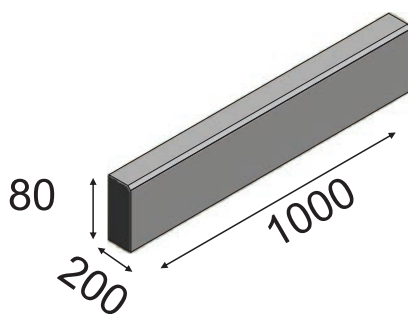

Карелия

Бордюр color mix 1000x200x80