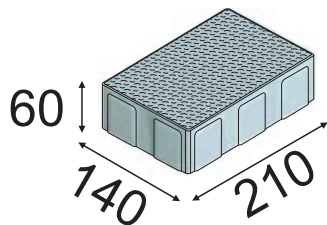

Тейт

Бавария. Дробеструйная коллекция гранит

Морис

Антара

Тейт